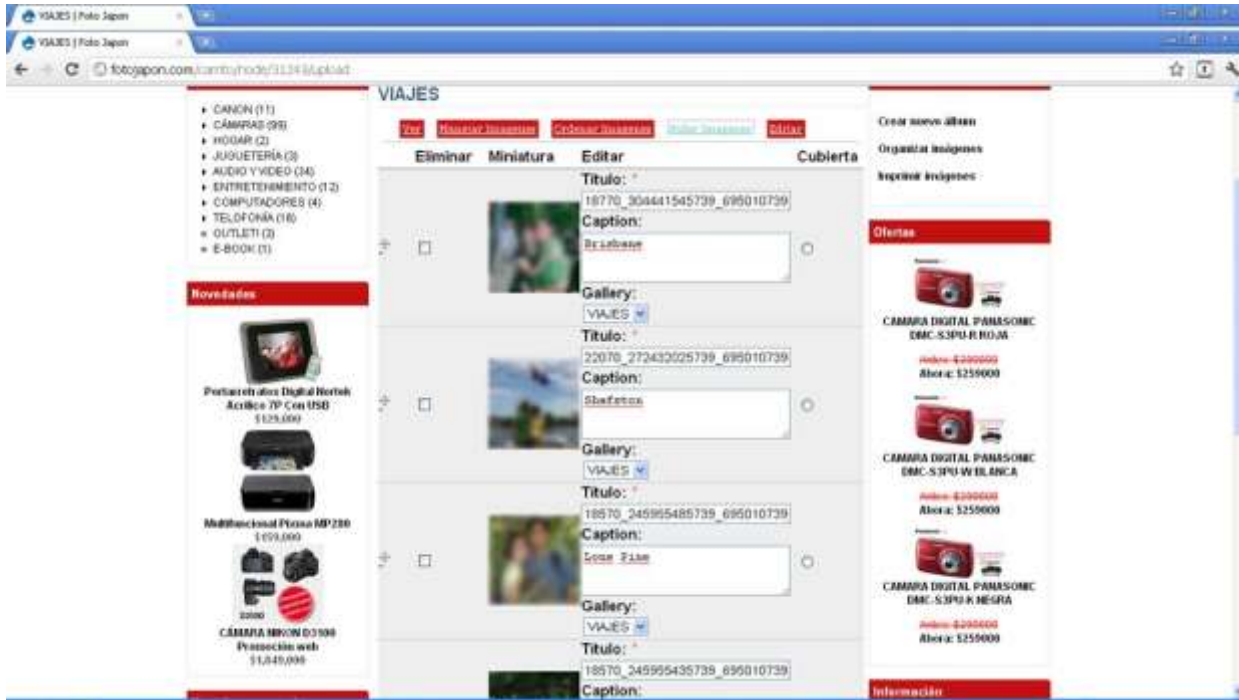

7. Puede escribir un título o caption (comentario)